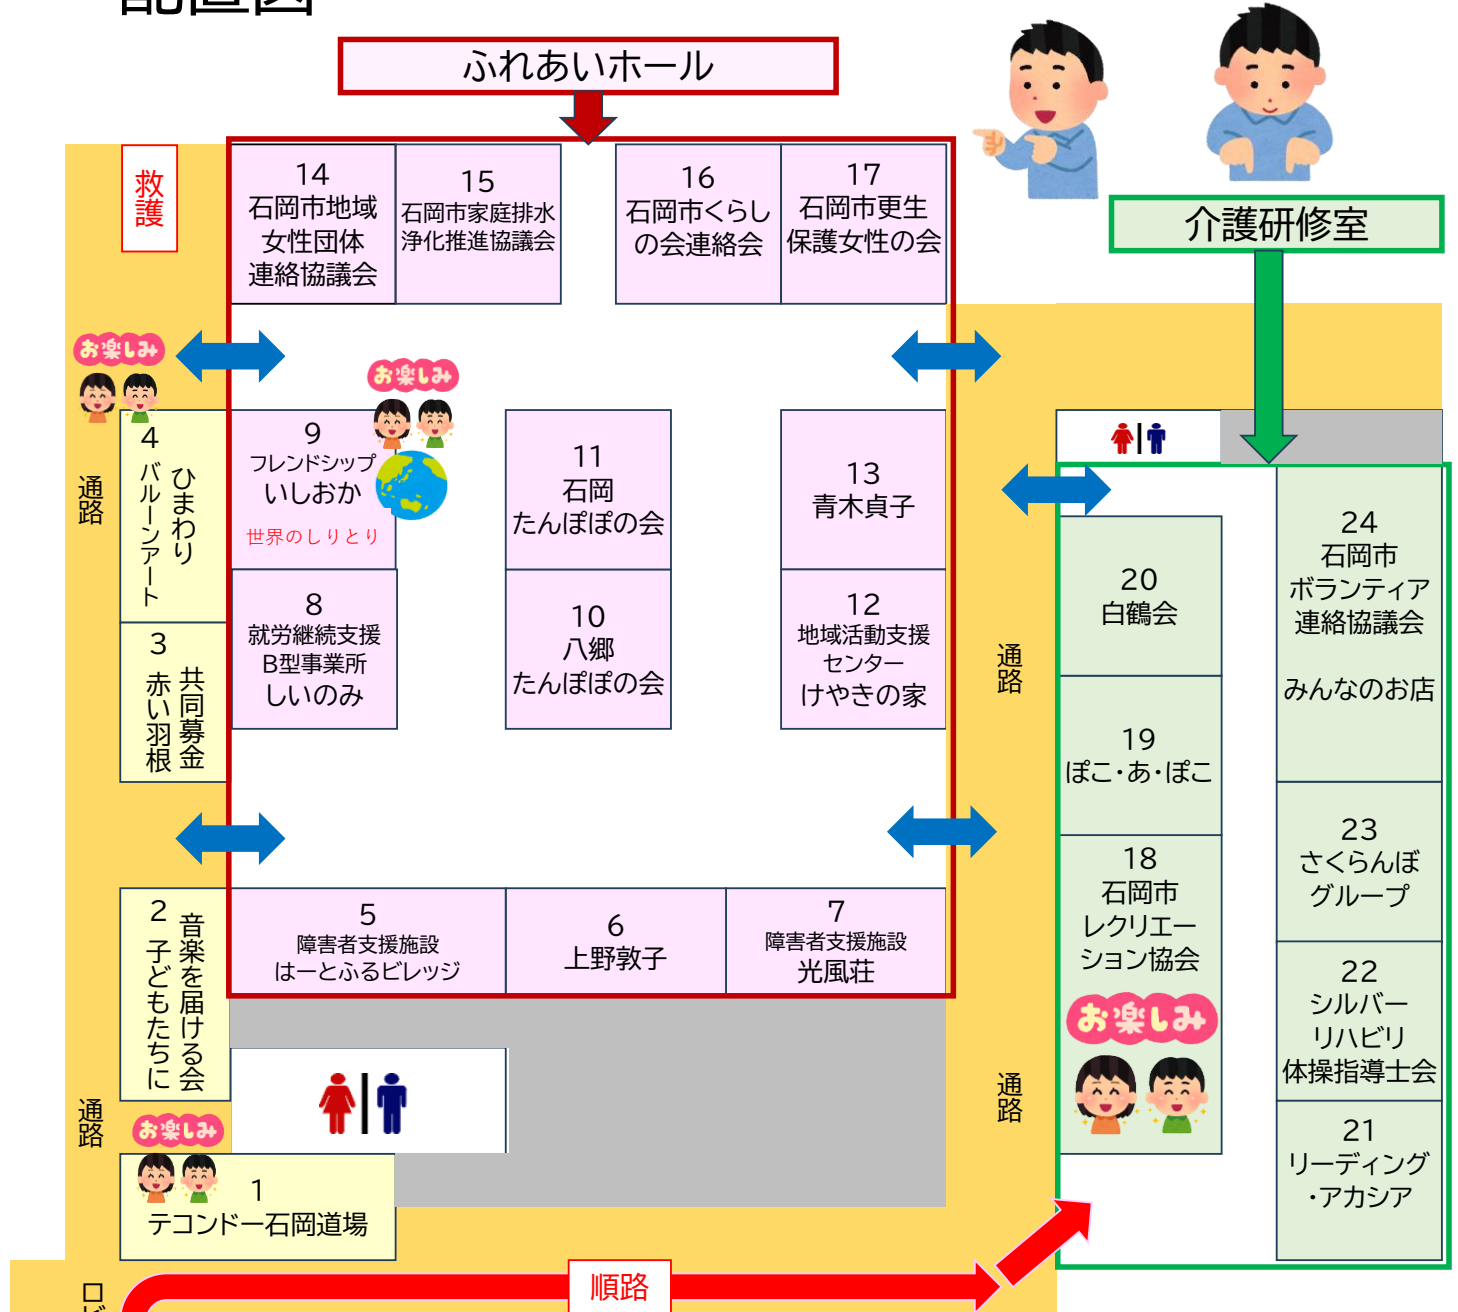

配置図

ぜひ！両方のお部屋とも ご覧ください

出店内容

出店内容

1	おもちゃ、古着	13	多肉植物、手作り小物、リサイクル品
2	手芸品、日用雑貨、おもちゃ、リサイクル衣類（男女・子ども）、クリスマス用品、ペット用品、調味料、油、野菜	14	日用品、衣類
3	赤い羽根共同募金コーナ	15	手づくり石鯨（廃油使用）
4	バルーンアート	16	手づくりヘチマたわし、手づくりおしゃれ布巾、日用雑貨
5	パン、焼菓子、赤飯、のしもち、味噌、ジャム、らっきょう漬け、梅干し、さつま芋、ブローチ、キーホルダー、手芸品、バッグ	17	手作り小物、日用雑貨
6	日用品	18	こどもの遊び場「缶釣り、マンカラ」
7	EMぼかし、EMだんご、がご	19	日用品、CD、雑貨、アクセサリ
8	就労継続支援B型事業所しいのみ	20	古着、お菓子、洗剤、小物、砂糖、端切れ、日用雑貨、レトルトカレー
9	子どもの遊び場「世界の国名 しりとり大会」	21	衣類、手芸品、食器、雑貨
10	日用品、野菜、雑貨	22	雑貨、野菜
11	衣類、野菜、雑貨、その他	23	衣類、日用品、雑貨
12	手づくり品（巾着、刺し子雑巾、アクセサリ）、バッグ類	24	みんなのお店

お子さま向け

お楽しみ

順路

受付

出入口

エレベーター

通路

通路

お楽しみ

救護